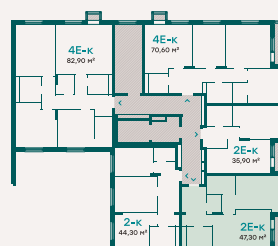

На генплане

На плане этажа

**2 комнаты**

10 553 259 ₽ 229 919 ₽ за м<sup>2</sup>

~~13 028 715 ₽~~

**Скидка 19%** • до 01.05

В ипотеку

от 47 169 ₽ в месяц

Корпус

5, секция 6

Очередь

2

Этаж

5 из 5

Общая площадь

45.9 м<sup>2</sup>