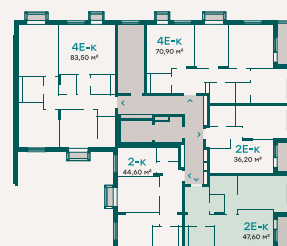

Очередь

2

Этаж

2 из 5

Общая площадь

45.9 м<sup>2</sup>

Планировка на сайте

[Открыть](#)

Особенности

Без отделки

На генплане

На плане этажа