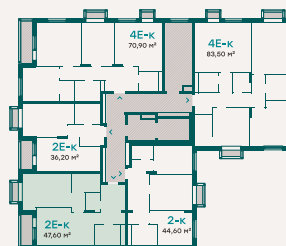

Срок сдачи Дом сдан

Корпус 5, секция 4

Очередь 2

Этаж 6 из 6

Общая площадь 45.9 м<sup>2</sup>

Планировка на сайте [Открыть](#)

Особенности

Без отделки

На генплане

На плане этажа