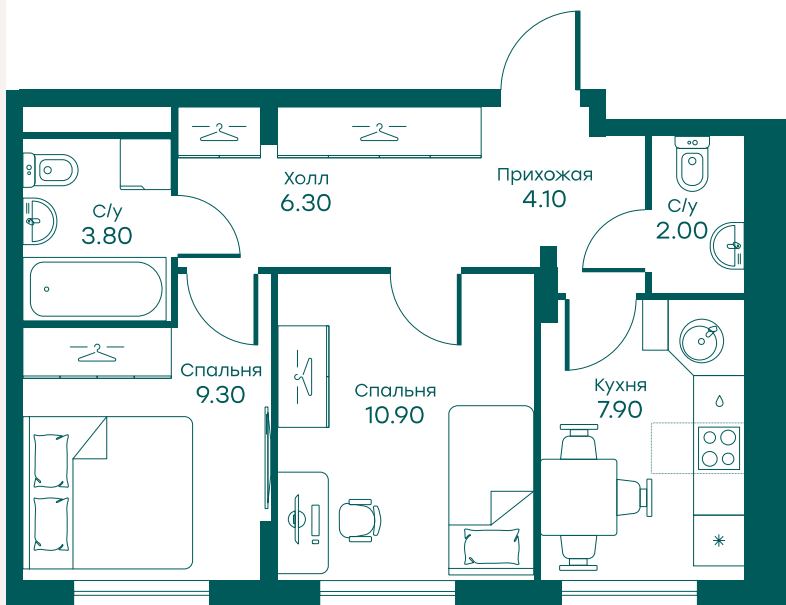

Срок сдачи Дом сдан

Корпус 5, секция 4

Очередь 2

Этаж 5 из 6

Общая площадь 44.5 м<sup>2</sup>

Планировка на сайте [Открыть](#)

Особенности

Без отделки

На генплане

На плане этажа