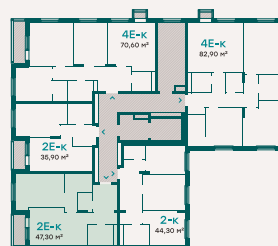

2 комнаты

10 510 251 ₽ 228 982 ₽ за м²

~~13 304 115 ₽~~

Скидка 21% • до 30.06

В ипотеку от 48 166 ₽ в месяц

№ 119

Номер БТИ 119

Тип недвижимости Квартира

Срок сдачи Дом сдан

Корпус 5, секция 4

Очередь 2

Этаж 3 из 6

Общая площадь 45.9 м²

Планировка на сайте [Открыть](#)

Особенности

Без отделки

На плане этажа

3D-тур по району

Познакомьтесь с окружением еще до покупки!
Отсканируйте QR-код и начните просмотр
виртуального тура