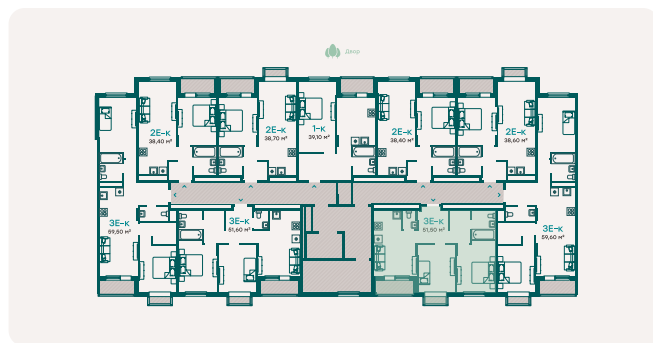

В ипотеку от 36 544 ₽ в месяц

№ 290

Тип недвижимости Квартира

Срок сдачи 4 кв. 2024 г

Корпус 4, секция 8

Очередь 2

Этаж 2 из 5

Общая площадь 51.5 м<sup>2</sup>

Планировка на сайте [Открыть](#)

Особенности

White box

На генплане

На плане этажа