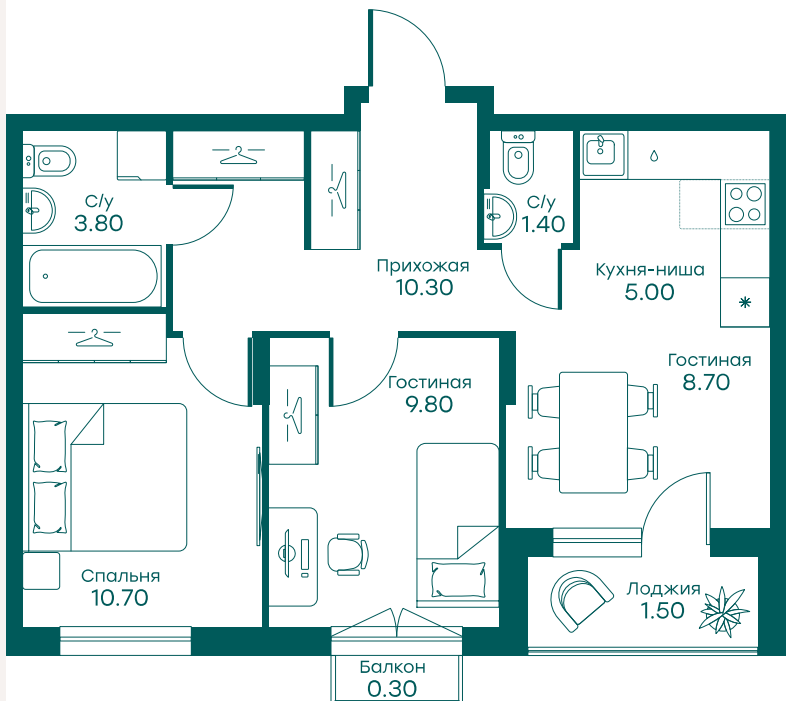

В ипотеку от 36 544 ₽ в месяц

№ 290

Тип недвижимости Квартира

Срок сдачи 4 кв. 2024 г

Корпус 4, секция 8

Очередь 2

Этаж 2 из 5

Общая площадь 51.5 м<sup>2</sup>

Планировка на сайте [Открыть](#)

Особенности

White box

На генплане

На плане этажа