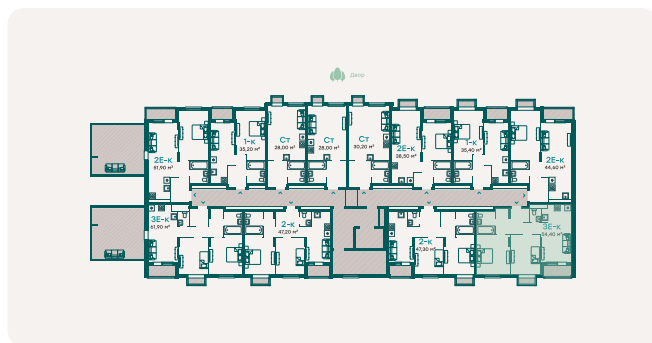

Корпус 4, секция 7

Очередь 2

Этаж 6 из 6

Общая площадь 54.4 м<sup>2</sup>

Планировка на сайте [Открыть](#)

Особенности

White box

На плане этажа