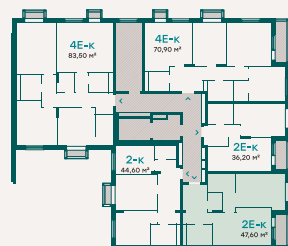

На генплане

На плане этажа

2 комнаты

11 334 115 ₽ 249 650 ₽ за м²

~~13 992 734 ₽~~

Скидка 19% • до 01.05

В ипотеку

от 50 659 ₽ в месяц

Корпус

4 , секция 6

Очередь

2

Этаж

2 из 6

Общая площадь

45.4 м²