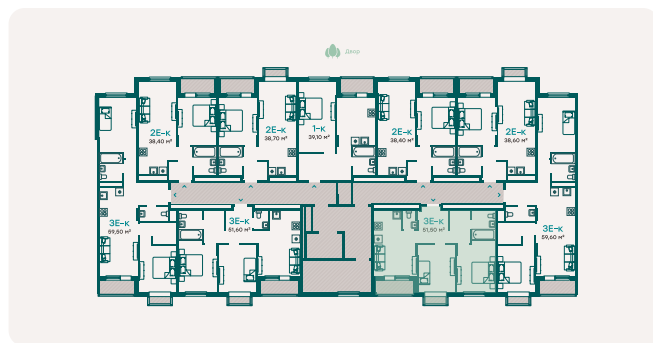

В ипотеку от 42 138 ₽ в месяц

№ 281

Тип недвижимости Квартира

Срок сдачи 4 кв. 2024 г

Корпус 3, секция 8

Очередь 2

Этаж 2 из 6

Общая площадь 51.5 м<sup>2</sup>

Планировка на сайте [Открыть](#)

Особенности

Отделка и кухня

На генплане

На плане этажа