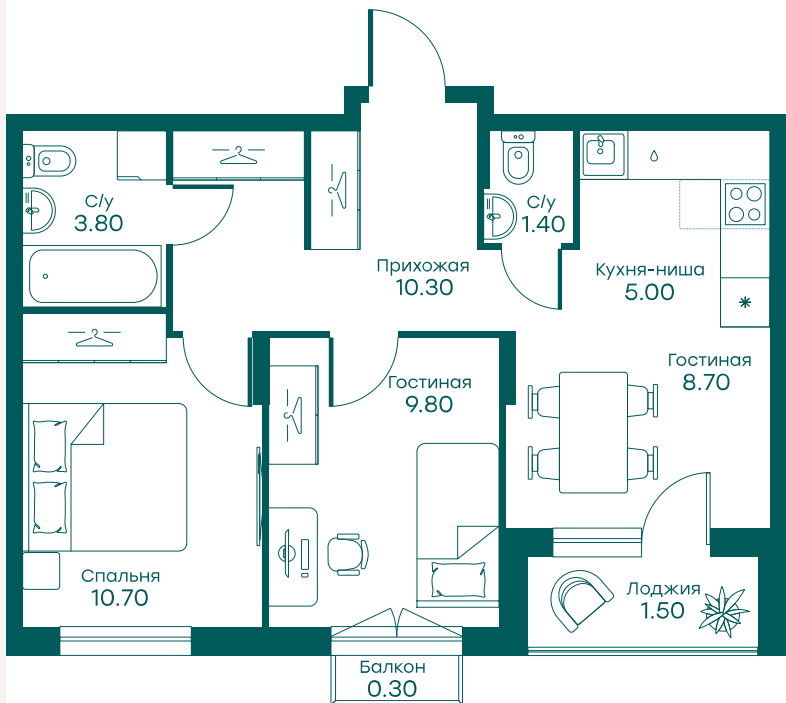

В ипотеку от 41 765 ₽ в месяц

№ 281

Тип недвижимости Квартира

Срок сдачи 4 кв. 2024 г

Корпус 3, секция 8

Очередь 2

Этаж 2 из 6

Общая площадь 51.5 м<sup>2</sup>

Планировка на сайте [Открыть](#)

Особенности

Отделка и кухня

На генплане

На плане этажа