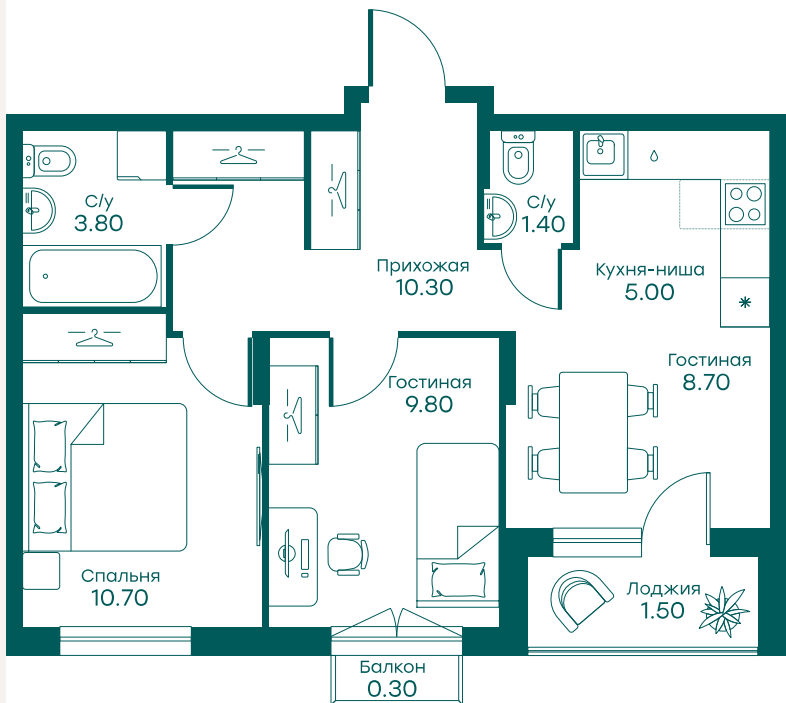

В ипотеку от 42 138 ₽ в месяц

№ 281

Тип недвижимости Квартира

Срок сдачи 4 кв. 2024 г

Корпус 3, секция 8

Очередь 2

Этаж 2 из 6

Общая площадь 51.5 м<sup>2</sup>

Планировка на сайте [Открыть](#)

Особенности

Отделка и кухня

На генплане

На плане этажа