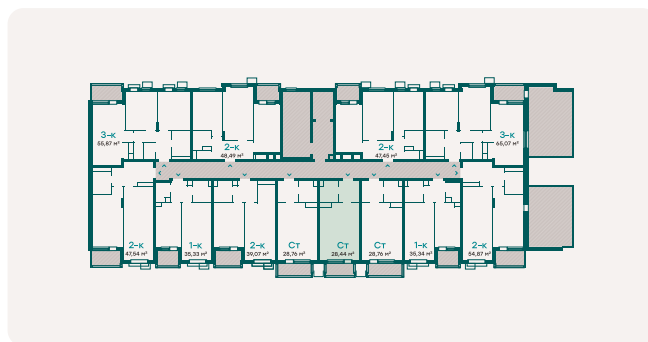

Срок сдачи Дом сдан

Корпус 10, секция 10

Очередь 1

Этаж 5 из 5

Общая площадь 28.4 м<sup>2</sup>

Планировка на сайте [Открыть](#)

Особенности

Без отделки

На плане этажа