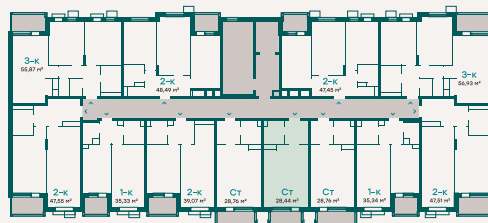

## Студия

6 707 965 ₽ 236 196 ₽ за м<sup>2</sup>

~~7 371 390 ₽~~

Скидка 9% • до 05.05

В ипотеку	от 26 687 ₽ в месяц
№	234
Тип недвижимости	Квартира
Срок сдачи	Дом сдан
Корпус	10 , секция 10
Очередь	1
Этаж	3 из 5
Общая площадь	28.4 м <sup>2</sup>
Планировка на сайте	<a href="#">Открыть</a>
Особенности	Без отделки

На плане этажа