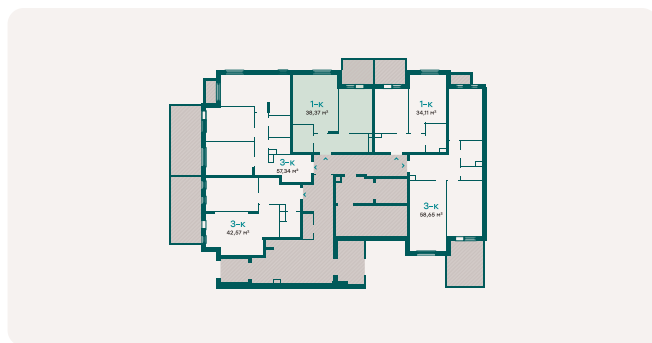

На генплане

1 комната

6 841 912 ₽ 178 640 ₽ за м²

~~7 774 900 ₽~~ Скидка 12% • до 01.08

В ипотеку	от 33 094 ₽ в месяц
№	111АП
Тип недвижимости	Апартаменты
Срок сдачи	Дом сдан
Корпус	10 , секция 5
Очередь	1
Этаж	1 из 5
Общая площадь	38.3 м ²
Планировка на сайте	Открыть
Особенности	Без отделки • Патио

На плане этажа

3D-тур по району

Познакомьтесь с окружением еще до покупки! Отсканируйте QR-код и начните просмотр виртуального тура