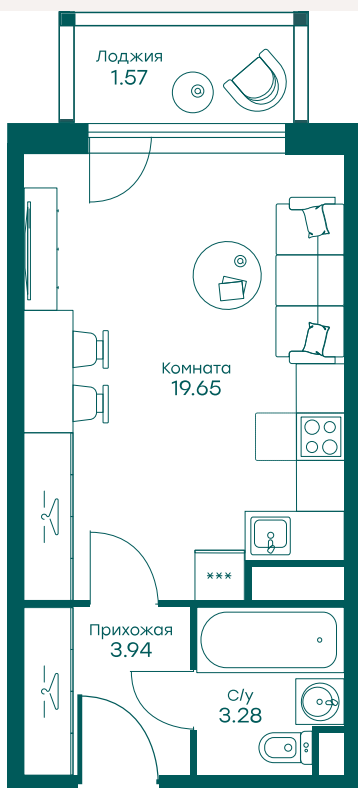

Офис продаж
Микрорайон Равновесие, дом 6,
Одинцовский городской округ,
Московская область Ежедневно 9:00 —
21:00

Контакты
+7 (495) 255-48-22
Ravnovesie@kortros.ru