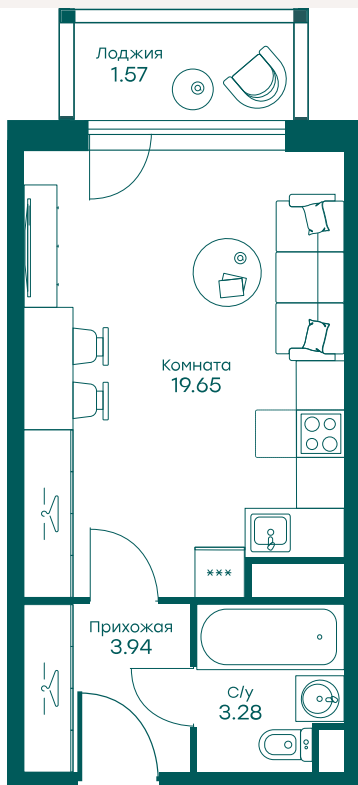

Офис продаж

Микрорайон Равновесие, дом 6, село
Перхушково, Одинцовский городской
округ, Московская область Ежедневно
9:00 — 21:00

Контакты

+7 (495) 255-48-22

Ravnovesie@kortros.ru