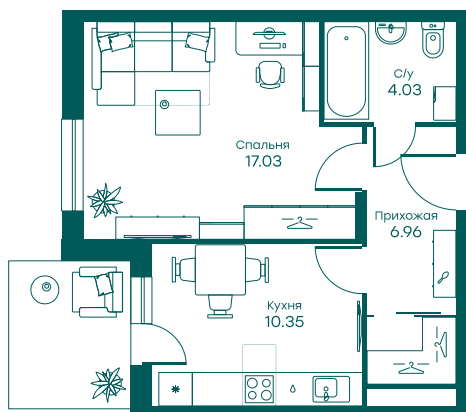

1 комната

6 830 805 ₽ 178 350 ₽ за м²

~~7 851 500 ₽~~ Скидка 13% • до 01.10

В ипотеку от 28 426 ₽ в месяц

№ 155АП

Тип недвижимости Апартаменты

Срок сдачи Дом сдан

Корпус 7, секция 7

Очередь 1

Этаж 1 из 5

Общая площадь 38.3 м²

Планировка на сайте [Открыть](#)

Особенности

Без отделки • Патио

На генплане

На плане этажа