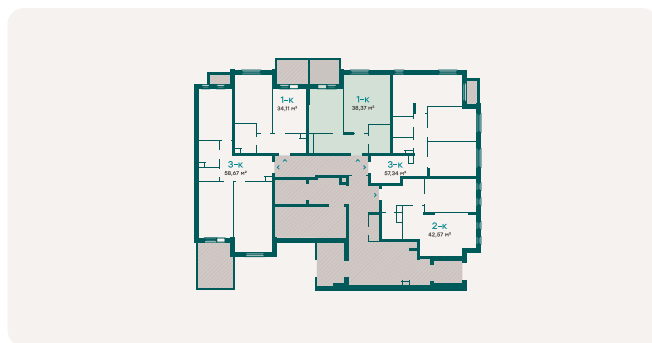

Очередь 1

Этаж 1 из 5

Общая площадь 38.3 м²

Планировка на сайте [Открыть](#)

Особенности

Без отделки • Патио

На генплане

На плане этажа